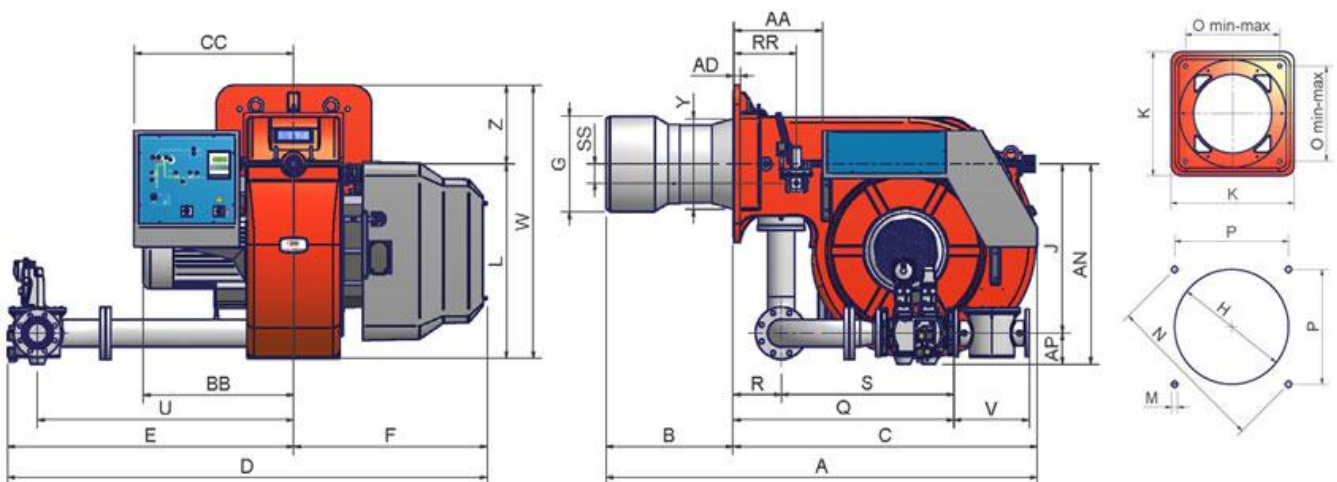

Габаритные размеры газовой горелки Cibital Unigas MILLE R1030

Тип	Модель	Габаритные размеры (мм)																														
		A	AA	AD	AN	AP	B	BB	C	CC	D	E	F	G	H	J	K	L	M	N	O	P	Q	R	RR	S	SS	U	V	W	Y	Z
R1025A	M-xx.S.xx.A.1.65	1888	377	25	827	118	544	641	1291	680	2121	1299	822	400	450	709	660	816	M16	651	460	460	914	200	265	714	80	1092	292	1146	379	330
R1025A	M-xx.S.xx.A.1.80	1888	377	25	841	132	544	641	1291	680	2123	1301	822	400	450	709	660	816	M16	651	460	460	936	200	265	736	80	1092	322	1146	379	330
R1025A	M-xx.S.xx.A.1.100	1888	377	25	854	145	544	641	1291	680	2139	1317	822	400	450	709	660	816	M16	651	460	460	842	200	265	642	80	1092	382	1146	379	330
R1030A	M-xx.S.xx.A.1.65	1888	377	25	827	118	544	657	1291	680	2121	1299	822	454	504	709	660	816	M16	651	460	460	914	200	265	714	80	1092	292	1146	372	330
R1030A	M-xx.S.xx.A.1.80	1888	377	25	841	132	544	657	1291	680	2123	1301	822	454	504	709	660	816	M16	651	460	460	936	200	265	736	80	1092	322	1146	372	330
R1030A	M-xx.S.xx.A.1.100	1888	377	25	854	145	544	657	1291	680	2139	1317	822	454	504	709	660	816	M16	651	460	460	842	200	265	642	80	1092	382	1146	372	330
R1040A	M-xx.S.xx.A.1.80	1888	377	25	841	132	544	657	1291	680	2123	1301	822	514	564	709	660	816	M16	651	460	460	936	200	265	736	80	1192	322	1146	408	330
R1040A	M-xx.S.xx.A.1.100	1888	377	25	854	145	544	657	1291	680	2139	1317	822	514	564	709	660	816	M16	651	460	460	842	200	265	642	80	1192	382	1146	408	330
R1040A	M-xx.S.xx.A.1.125	1888	377	25	884	175	544	657	1291	680	2254	1432	822	514	564	709	660	816	M16	651	460	460	954	200	265	754	80	1192	480	1146	408	330