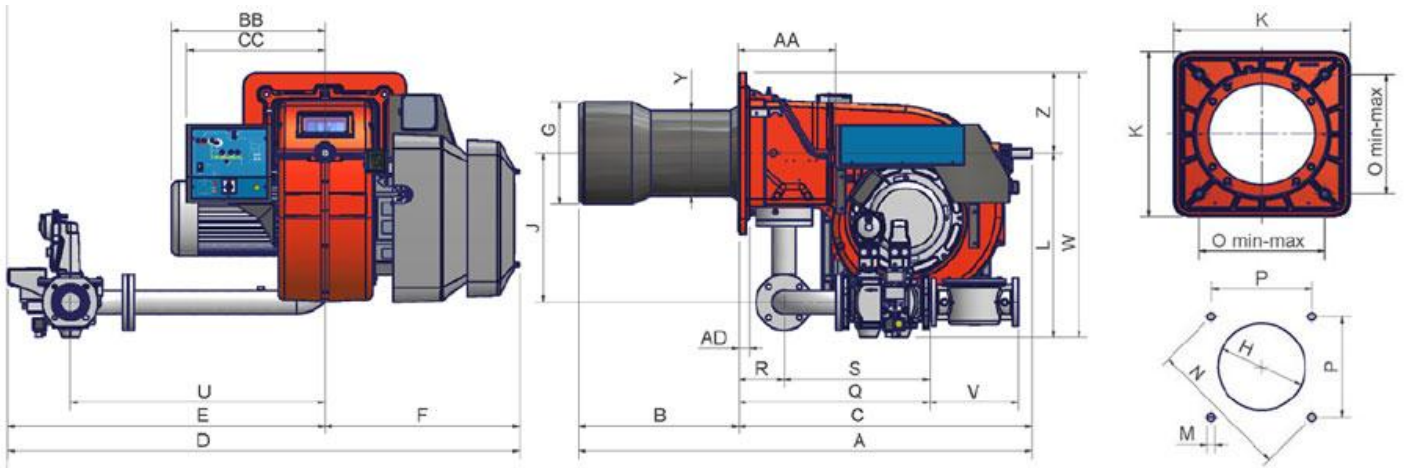

### Габаритные размеры горелок Novanta-Cinquecento R91A-R93A

Тип	Модель	Габаритные размеры (мм)																										
		A	AA	B	BB	C	CC	D	E	F	G	H	J	K	L	M	N	O	P	Q	R	S	U	V	W	Y	Z	
																	МИН. МАКС.											
R91A	M-.xx.S.xx.A.1.50	1333	242	490	419	843	422	1294	860	434	265	295	329	360	464	M12	417	280	310	295	522	148	374	624	216	649	228	185
R91A	M-.xx.S.xx.A.1.65	1333	242	490	419	843	422	1391	957	434	265	295	288	360	464	M12	417	280	310	295	551	148	403	750	292	649	228	185
R91A	M-.xx.S.xx.A.1.80	1333	242	490	419	843	422	1393	959	434	265	295	307	360	464	M12	417	280	310	295	592	148	444	750	322	649	228	185
R91A	M-.xx.S.xx.A.1.100	1333	242	490	419	843	422	1483	1049	434	265	295	447	360	464	M12	417	280	310	295	672	148	524	824	382	649	228	185
R92A	M-.xx.S.xx.A.1.50	1333	242	490	419	843	422	1294	860	434	269	299	329	360	464	M12	417	280	310	295	522	148	374	624	216	649	228	185
R92A	M-.xx.S.xx.A.1.65	1333	242	490	419	843	422	1391	957	434	269	299	288	360	464	M12	417	280	310	295	551	148	403	750	292	649	228	185
R92A	M-.xx.S.xx.A.1.80	1333	242	490	419	843	422	1393	959	434	269	299	307	360	464	M12	417	280	310	295	592	148	444	750	322	649	228	185
R92A	M-.xx.S.xx.A.1.100	1333	242	490	419	843	422	1483	1049	434	269	299	447	360	464	M12	417	280	310	295	672	148	524	824	382	649	228	185
R93A	M-.xx.S.xx.A.1.50	1338	242	495	460	843	422	1294	860	434	304	344	329	360	464	M12	417	280	310	295	522	148	374	624	216	649	228	185
R93A	M-.xx.S.xx.A.1.65	1338	242	495	460	843	422	1391	957	434	304	344	288	360	464	M12	417	280	310	295	551	148	403	750	292	649	228	185
R93A	M-.xx.S.xx.A.1.80	1338	242	495	460	843	422	1393	959	434	304	344	307	360	464	M12	417	280	310	295	592	148	444	750	322	649	228	185
R93A	M-.xx.S.xx.A.1.100	1338	242	495	460	843	422	1483	1049	434	304	344	447	360	464	M12	417	280	310	295	672	148	524	824	382	649	228	185